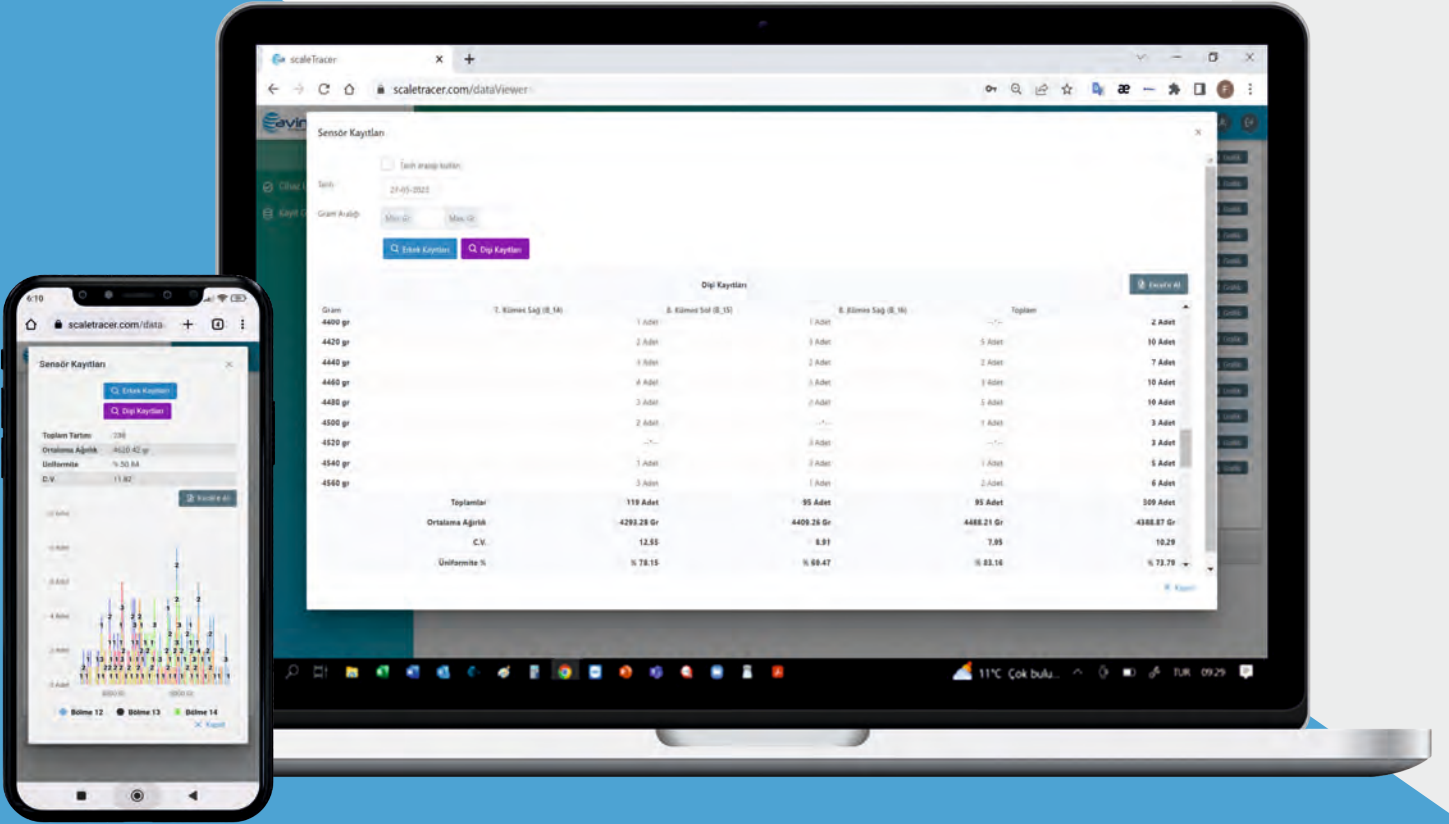

scale tracer

Bir Teraziden Fazlası

Kağıtlara, Kablolara ve Excel
Tablolarına **Veda Edin.**

SC-IoT Canlı Ağırlık Terazisi

Bulutta
Çalışma

Veri
Çıktısı

Çeşitli
Raporlama

Masaüstü
Kullanım

Mobil
Versiyon

IoT

- Kolay kullanım menüsü,
- 24 adet bölme
- Tek tuşla aynı bölmeye dişi ve erkek kaydı,
- GSM altyapısı ile sahadan anında veri aktarımı.

scale tracer

Canlı Ağırlık Takip Sistemi Hızlı, Kolay ve Güvenilir

SUNUCUDAN, CEPTEN VE WEBDEN TAKİP

- Tartım adetleri, cinsiyet, ortalama ağırlık, **CV**, üniformite,
- Sürü istatistiklerini birleştirme tablolarında görüntüleme,
- Sınıflama aralıkları hesaplama,
- Kayıtları excel olarak indirebilme.