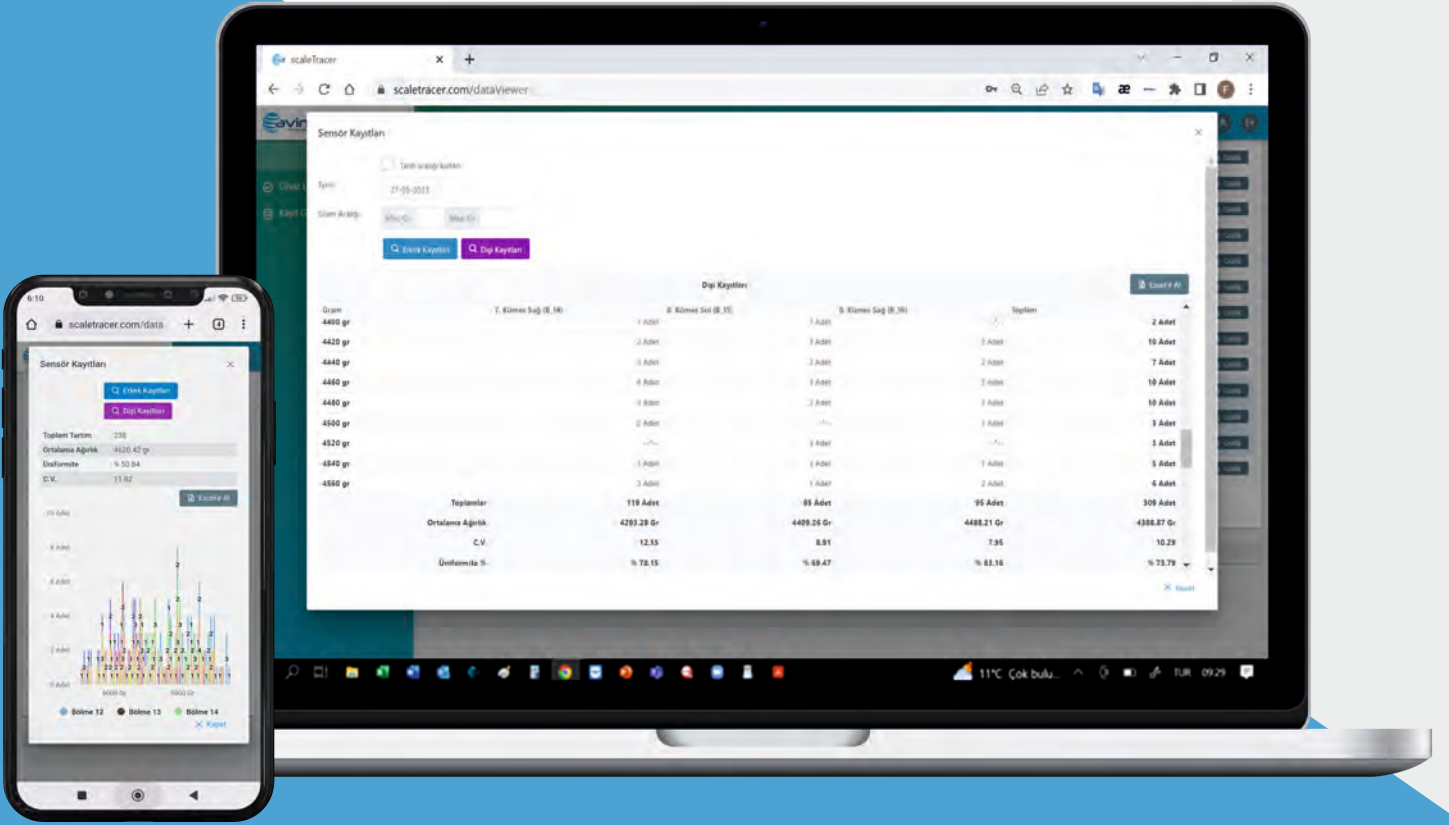

scale tracer

Plus qu'une **Balance**

Papiers, câbles et Excel
Dites adieu aux peintures.

Balance **SC-IoT** à poids réel

Dans le nuage
L'étude

Données
sortie

Divers
Rapports

Bureau
Utilisation

Mobile
Version

IoT

- Menu facile à utiliser,
- 24 compartiments,
- Enregistrement des hommes et des femmes dans le même compartiment à l'aide d'un seul bouton,
- Transfert instantané de données depuis le terrain grâce à l'infrastructure GSM.

scale tracer

Système de suivi du poids en direct
Rapide, facile et fiable

SUIVI À PARTIR DU SERVEUR, DU MOBILE ET DU WEB

- Quantités pesées, sexe, poids moyen, **CV**, uniformité,
- Visualisation des statistiques du troupeau dans des tableaux de consolidation,
- Calcul des intervalles de classification,
- Possibilité de télécharger les enregistrements au format Excel.