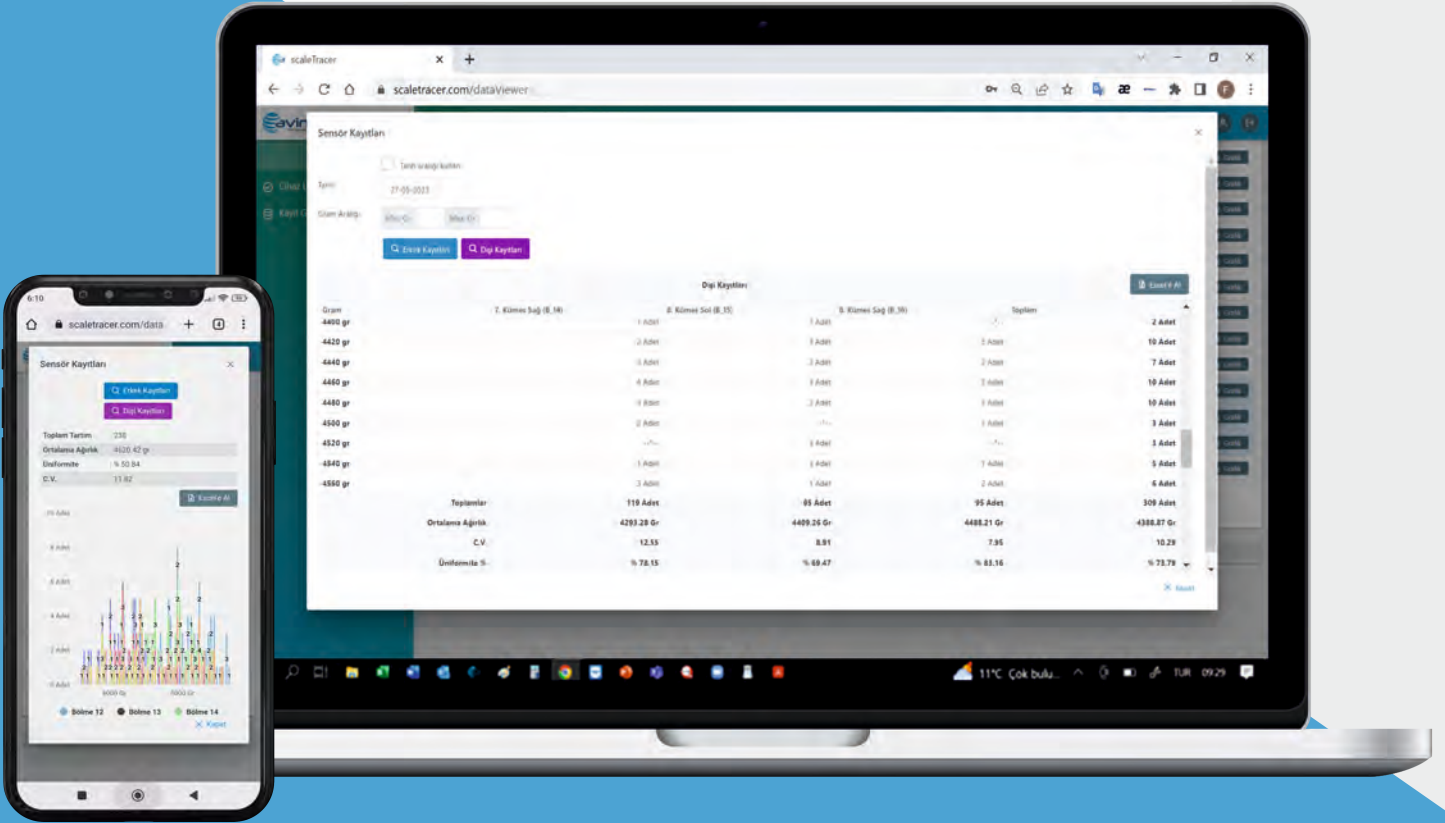

### SC-IoT Живые весы

В облаке  
Исследование

Данные  
выход

Различные  
Отчетность

Рабочий стол  
Используйте

Мобильный  
Версия

# IoT

- Простое в использовании меню,
- 24 отделения,
- Регистрация женщин и мужчин в одном отделении с помощью одной кнопки,
- Мгновенная передача данных из поля с помощью инфраструктуры GSM.